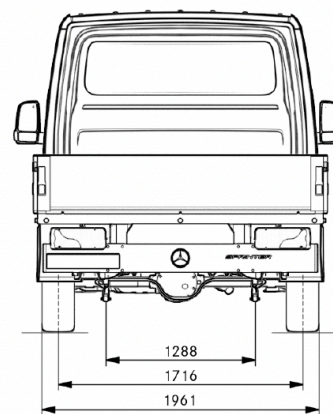

Sprinter mit Pritsche, Doppelkabine 317 CDI

Technische Daten

Maßangaben unterliegen einer Toleranz von +/- 3%.

Maßangaben unterliegen einer Toleranz von +/- 3%.

Maßangaben unterliegen einer Toleranz von +/- 3%.

Maßangaben unterliegen einer Toleranz von +/- 3%.