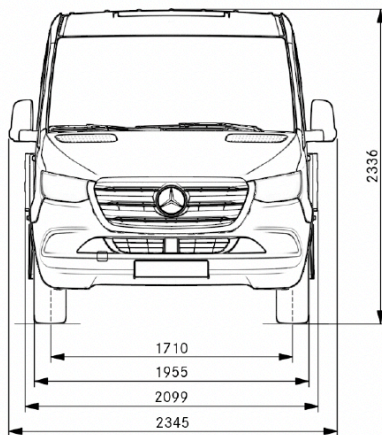

Sprinter mit Pritsche, Doppelkabine 317 CDI

Technische Daten

Maßangaben unterliegen einer Toleranz von +/- 3%.

Maßangaben unterliegen einer Toleranz von +/- 3%.

Maßangaben unterliegen einer Toleranz von +/- 3%.

Maßangaben unterliegen einer Toleranz von +/- 3%.