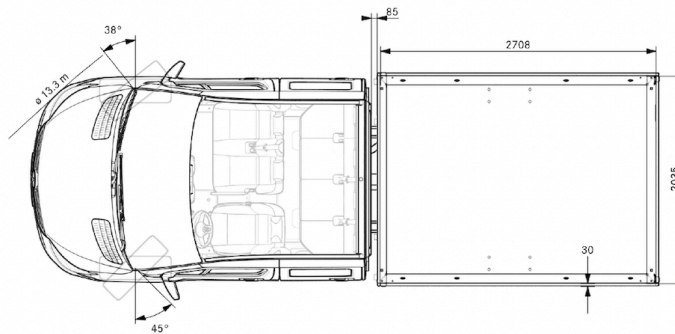

Sprinter mit Pritsche, Doppelkabine 317 CDI

Technische Daten

Maßangaben unterliegen einer Toleranz von +/- 3%.

Maßangaben unterliegen einer Toleranz von +/- 3%.

Maßangaben unterliegen einer Toleranz von +/- 3%.

Maßangaben unterliegen einer Toleranz von +/- 3%.