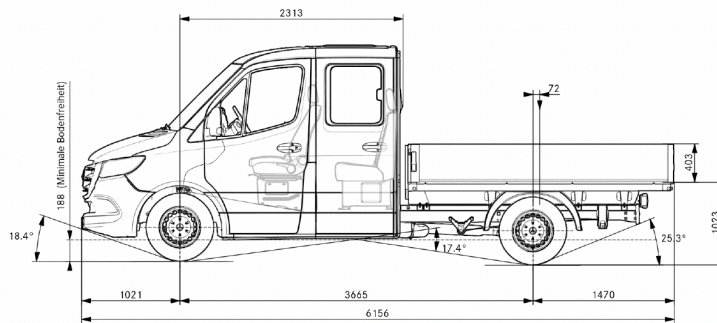

Sprinter mit Pritsche, Doppelkabine 317 CDI

Technische Daten

Maßangaben unterliegen einer Toleranz von +/- 3%.

Maßangaben unterliegen einer Toleranz von +/- 3%.

Maßangaben unterliegen einer Toleranz von +/- 3%.

Maßangaben unterliegen einer Toleranz von +/- 3%.